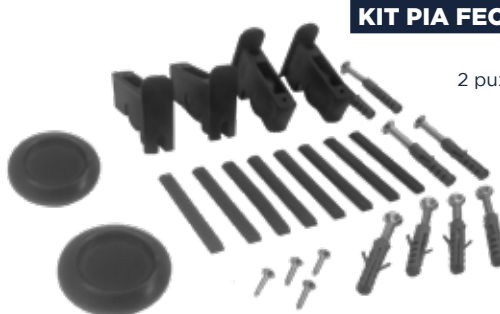

KIT PIA FECHO CIRCULAR

Acompanha:
2 puxadores retangulares
12 parafusos
8 buchas
4 roldanas
8 calços

BRANCO 8406

CINZA 10202

PRETO 8359