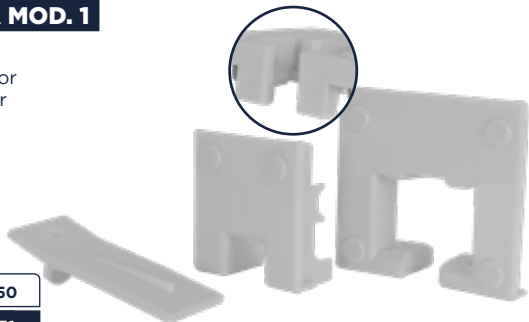

As saídas Planekit oferecem praticidade, eficiência e segurança, graças à sua fabricação em nylon de alta qualidade. Acompanhadas de todos os acessórios necessários, garantem uma instalação fácil e um desempenho superior, além de alta durabilidade. Seu sistema de travamento com haste lateral impede que as folhas de vidro se abram mais de 90 graus, evitando quedas e promovendo a segurança dos usuários. Essas saídas simplificam tanto a instalação quanto futuras manutenções, eliminando a necessidade de desmontar toda a sacada para reposições, economizando tempo e esforço.

ENVIDRAÇAMENTO DE SACADA **SAÍDA**

KIT SAÍDA MOD. 1

Acompanha:
1 saída superior
1 saída inferior
1 guia
7 parafusos
6 tampas