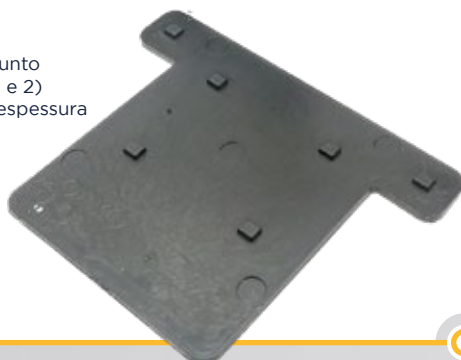

PRETO 6715

O kit Planekit para guarda-corpos é a escolha inteligente para todas as suas necessidades de fixação de vidros em guarda-corpos.

*Para vidros menores de 20mm utilizar o calço.