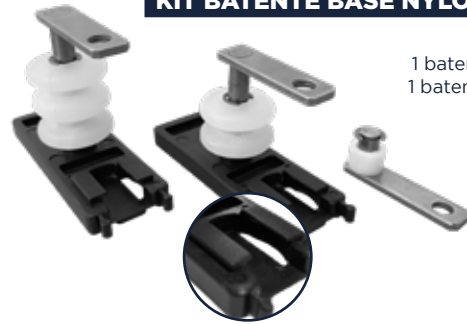

BATENTE

**DURABILIDADE
GARANTIDA**

KIT BATENTE BASE NYLON ANTIQUEDA

Acompanha:
1 batente triplo antiqueda
1 batente duplo antiqueda
5 parafusos Allen
1 pino guia

NATURAL 11485

KIT BATENTE BASE NYLON

Acompanha:
1 batente triplo nylon
1 batente duplo nylon
7 parafusos Allen
1 pino guia