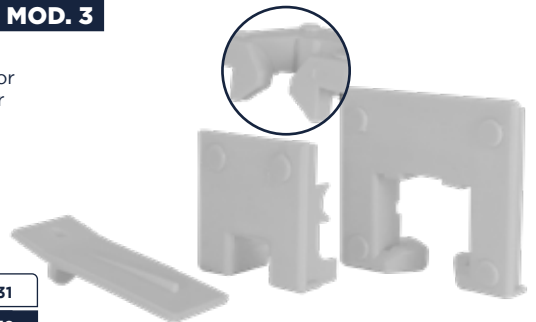

KIT SAÍDA MOD. 3

Acompanha:
1 saída superior
1 saída inferior
1 guia
7 parafusos
6 tampas

BRANCO 5231

PRETO 5232

KIT SAÍDA ANTIQUEDA

Acompanha:
8 parafusos
7 parafusos Allen
1 saída superior
1 saída inferior
1 L de saída antiqueda
1 antiqueda
6 travas antiqueda
6 tampas